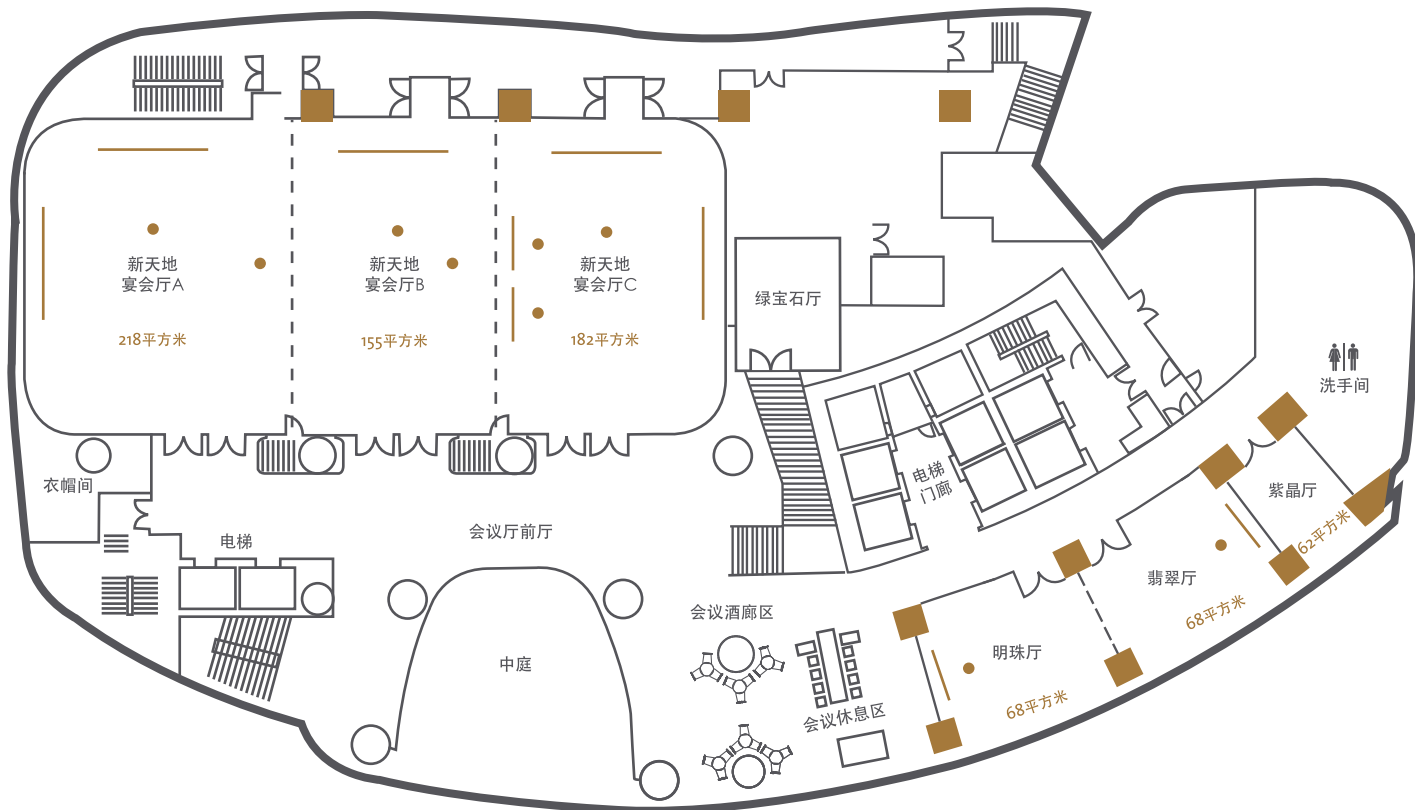

	Area		Dimension		Height		Capacities					
	Sq m	Sq ft	Metres	Feet	Metres	Feet	Classroom	U-Shape	Theatre	Cocktail	Banquet	Cabaret
LEVEL 3 VENUES												
Xintiandi Grand Ballroom	555	5,974	35.4x15.9	116x52	5.7	18.7	315	120	500	530	384	256
Xintiandi Grand Ballroom A+B	373	4,014	24x15.9	78.6x52	5.7	18.7	210	80	334	344	240	160
Xintiandi Grand Ballroom B+C	337	3,627	21.8x15.9	71.5x52	5.7	18.7	189	80	300	312	204	128
Xintiandi Grand Ballroom A	218	2,346	13.6x15.9	44.5x52	5.7	18.7	108	40	202	218	120	80
Xintiandi Grand Ballroom B	155	1,668	10.4x15.9	34.1x52	5.7	18.7	84	40	132	126	96	64
Xintiandi Grand Ballroom C	182	1,959	11.4x15.9	37.4x52	5.7	18.7	105	40	168	186	108	72
Pearl & Jade Room	136	1,462	19.6x8.4	64.4x27.6	5	16.4	63	32	90	90	72	48
Pearl Room	68	731	9.8x8.4	32.2x27.6	5	16.4	36	20	45	40	48	32
Jade Room	68	731	9.8x8.4	32.2x27.6	5	16.4	36	20	45	40	48	32
Amethyst Room	62	667	8.4x4.3	27.6x14	5	16.4			Boardroom seating for 8 persons			

THE LANGHAM

SHANGHAI, XINTIANDI

上海新天地朗廷酒店 3层平面图

新天地宴会厅投影仪屏幕为260吋，液晶投影仪流明度为10000

明珠 / 翡翠厅投影仪屏幕为100吋，液晶投影仪流明度为5000

● 内置式投影仪 — 内置式投影屏幕

	面积		规格		高度		人数					
	平方米	平方米英尺	米	英尺	米	英尺	课堂式	U-型	剧场式	酒会式	宴会式	半圆型
三层会议场地												
新天地宴会厅	555	5,974	35.4x15.9	116x52	5.7	18.7	315	120	500	530	384	256
新天地宴会厅 A+B	373	4,014	24x15.9	78.6x52	5.7	18.7	210	80	334	344	240	160
新天地宴会厅 B+C	337	3,627	21.8x15.9	71.5x52	5.7	18.7	189	80	300	312	204	128
新天地宴会厅 A	218	2,346	13.6x15.9	44.5x52	5.7	18.7	108	40	202	218	120	80
新天地宴会厅 B	155	1,668	10.4x15.9	34.1x52	5.7	18.7	84	40	132	126	96	64
新天地宴会厅 C	182	1,959	11.4x15.9	37.4x52	5.7	18.7	105	40	168	186	108	72
明珠翡翠厅	136	1,462	19.6x8.4	64.4x27.6	5	16.4	63	32	90	90	72	48
明珠厅	68	731	9.8x8.4	32.2x27.6	5	16.4	36	20	45	40	48	32
翡翠厅	68	731	9.8x8.4	32.2x27.6	5	16.4	36	20	45	40	48	32
紫晶厅	62	667	8.4x4.3	27.6x14	5	16.4					8人董事会布置	