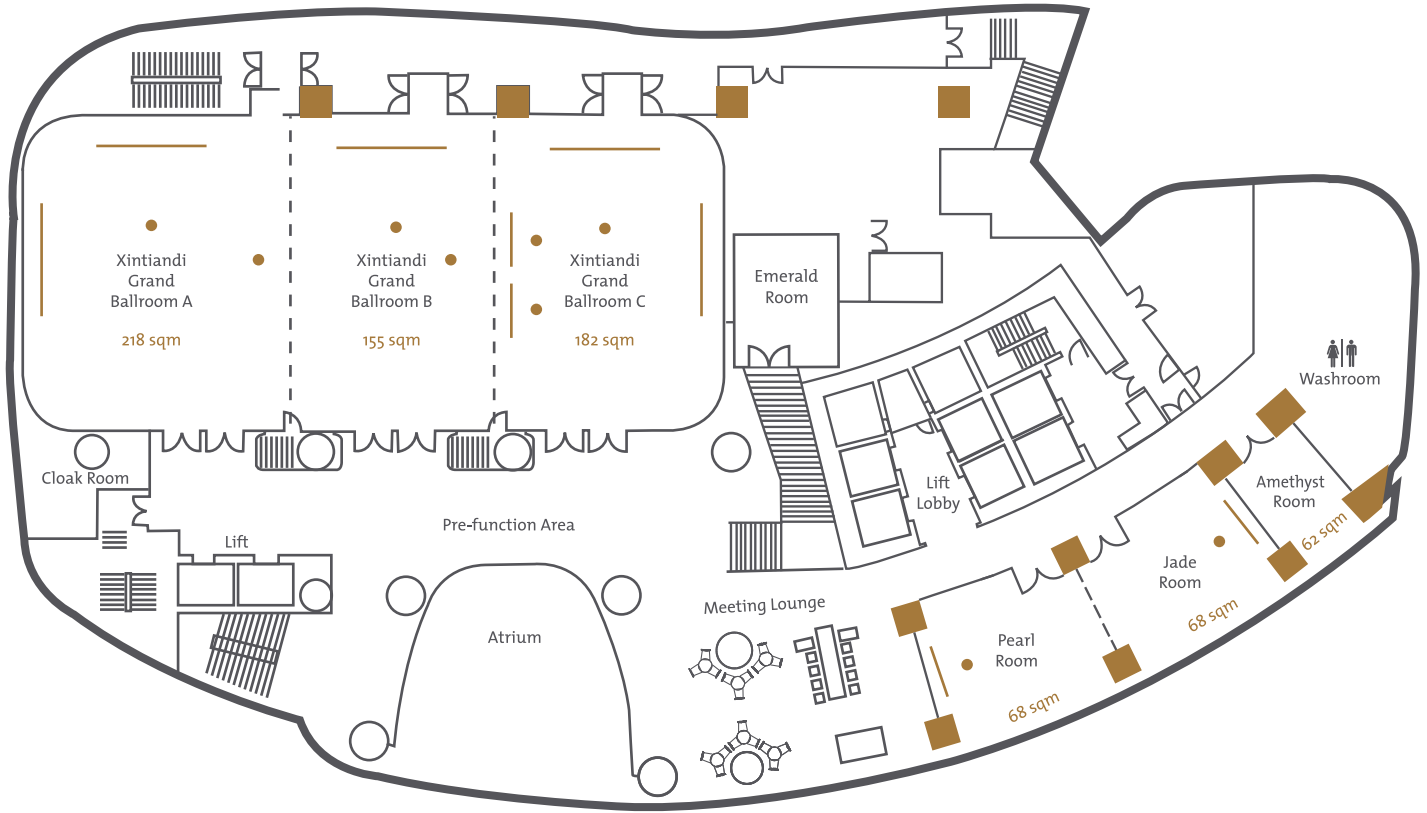

THE LANGHAM

SHANGHAI, XINTIANDI

FLOOR PLAN LEVEL 3

260-inch projector screen, 10,000 lumens in Xintiandi Grand Ballroom

100-inch projector screen, 5,000 lumens in Pearl / Jade Rooms

● built-in projector — built-in projector screen

	Area		Dimension		Height		Capacities					
	Sq m	Sq ft	Metres	Feet	Metres	Feet	Classroom	U-Shape	Theatre	Cocktail	Banquet	Cabaret
LEVEL 3 VENUES												
Xintiandi Grand Ballroom	555	5,974	35.4x15.9	116x52	5.7	18.7	315	120	500	530	384	256
Xintiandi Grand Ballroom A+B	373	4,014	24x15.9	78.6x52	5.7	18.7	210	80	334	344	240	160
Xintiandi Grand Ballroom B+C	337	3,627	21.8x15.9	71.5x52	5.7	18.7	189	80	300	312	204	128
Xintiandi Grand Ballroom A	218	2,346	13.6x15.9	44.5x52	5.7	18.7	108	40	202	218	120	80
Xintiandi Grand Ballroom B	155	1,668	10.4x15.9	34.1x52	5.7	18.7	84	40	132	126	96	64
Xintiandi Grand Ballroom C	182	1,959	11.4x15.9	37.4x52	5.7	18.7	105	40	168	186	108	72
Pearl & Jade Room	136	1,462	19.6x8.4	64.4x27.6	5	16.4	63	32	90	90	72	48
Pearl Room	68	731	9.8x8.4	32.2x27.6	5	16.4	36	20	45	40	48	32
Jade Room	68	731	9.8x8.4	32.2x27.6	5	16.4	36	20	45	40	48	32
Amethyst Room	62	667	8.4x4.3	27.6x14	5	16.4			Boardroom seating for 8 persons