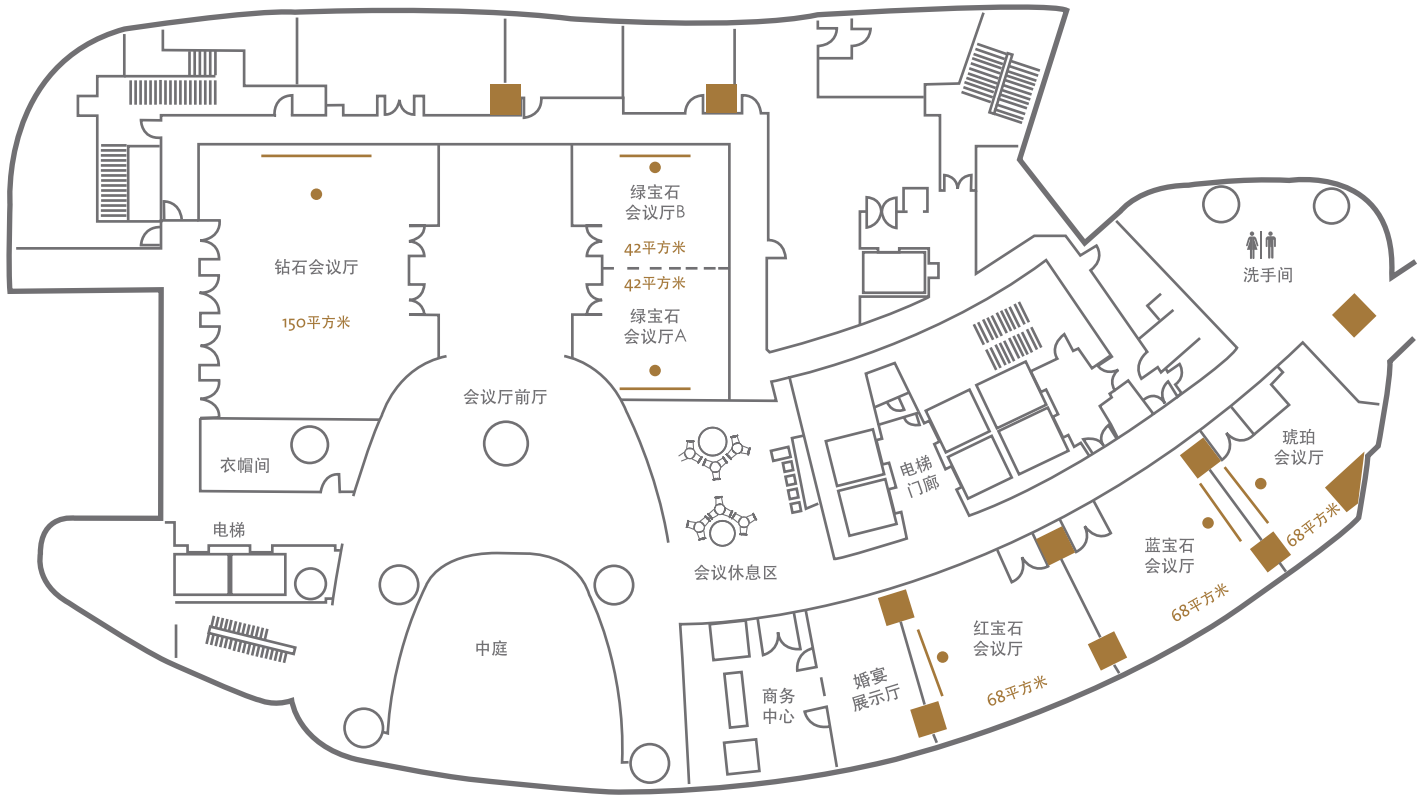

THE LANGHAM

SHANGHAI, XINTIANDI

上海新天地朗廷酒店 楼面平面图 - 2楼

钻石会议厅投影仪屏幕为150吋，液晶投影仪流明度为6000

绿宝石/红宝石/蓝宝石/琥珀会议厅及投影仪屏幕为100吋，液晶投影仪流明度为3000

● 内置式投影仪 — 内置式投影屏幕

	面积		规格		高度			人数						
	平方米	平方米英尺	米	英尺	米	英尺	米	英尺	课堂式	U-型	剧场式	酒会式	宴会式	半圆型
二层会议厅														
钻石会议厅	150	1,614	14x12.2	45.9x39.9	4	13.1	70	51	140	180	60	56		
绿宝石会议厅	84	904	13x7.9	42.5x25.8	4	13.1	54	36	120	100	50	40		
绿宝石会议厅 A	42	452	6.7x6.4	21.8x21.1	4	13.1	27	18	56	50	20	16		
绿宝石会议厅 B	42	452	6.3x7.9	20.7x25.8	4	13.1	27	18	56	50	20	16		
红宝石会议厅	68	731	9.9x7.9	32.5x25.8	4	13.1	36	20	63	80	30	32		
蓝宝石会议厅	68	731	9.9x7.8	32.4x25.7	4	13.1	36	20	63	80	30	32		
琥珀会议厅	68	731	7.8x7.5	25.6x24.6	4	13.1				12人董事会布置会议厅				